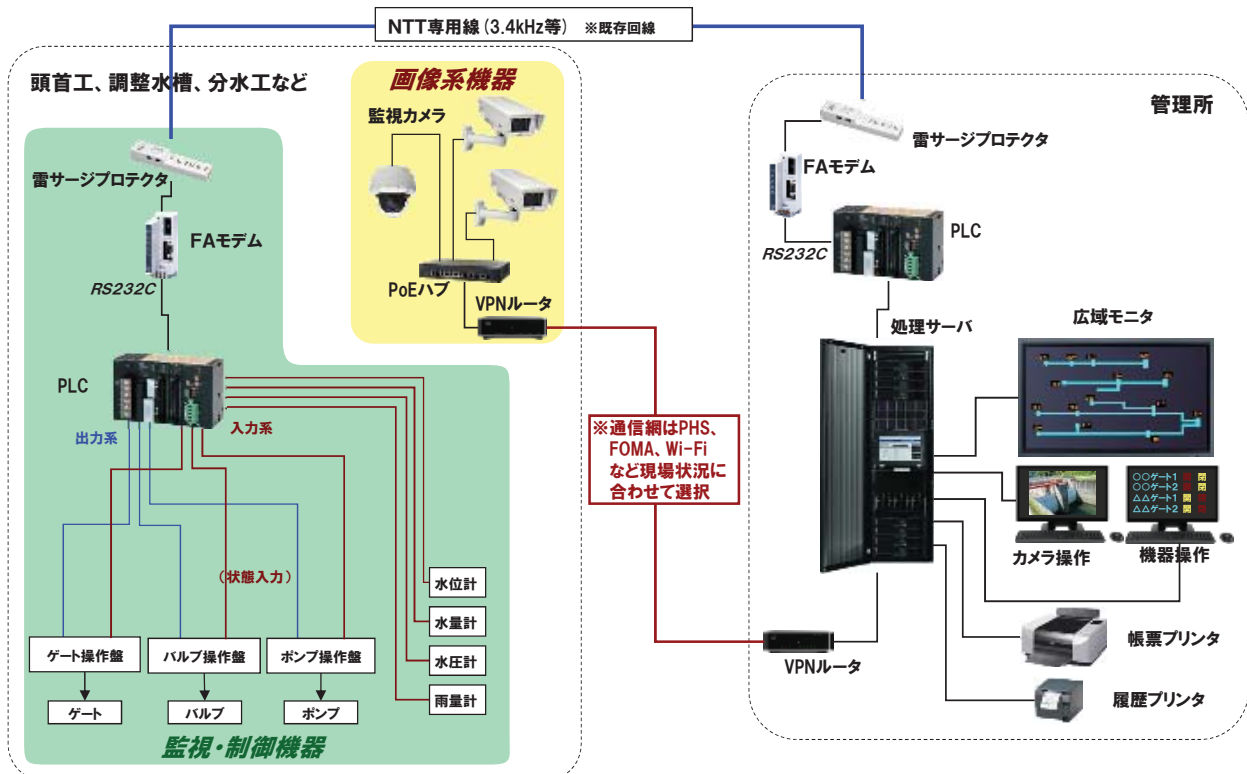

カウンタ

PLC(プログラマブルコントローラ)

農業用水管理システムにおける、制御・監視部品を提供。

1. オムロンのご紹介

【農業用水管理の課題】

- ・老朽化更新に伴う施設・設備の更新に**莫大な費用**が発生する。
- ・ストックマネジメントとして**更新・延命化をバランスよく**実施しないと財政的に非常に厳しい。
- ・様々な現場環境があり、**それぞれに応じた最適なシステム**を考えたい。
- ・保守、維持など**ランニングコスト**がかかる。
- ・保守拠点が近くがないため、故障その他で**すぐに修理できない**。・・・etc

社会システム(公共インフラ)に対するソリューション提供

オムロンのPLC製品
遠隔監視・制御技術

農業用水における、水管理システムの様々な課題を解決します。

2. スマートテレメータ構想

今までに「鉄道」「交通」「環境」などの、さまざまな社会インフラに最新技術を適用

農業用水管理システムにおいても、最新技術を組み合わせることで、「安心」「安全」であり、より「便利」で「快適」な仕組みをご提供できると考えています。

2. スマートテレメータ構想

PLCを活用することで初期／保守コストを抑えた、汎用性・拡張性の高い構成です。

3. 環境にやさしい自然エネルギーの活用

07CONFIDENTIAL C

太陽光発電+蓄電池、照明、監視カメラや水位計を一体化し、電力工事が困難な場所を監視。

⋮

小水力発電による電力自給方式についてもご提案致します。

3. 環境にやさしい自然エネルギーの活用

5. オムロン野洲サイトのご紹介

07CONFIDENTIAL C

■内容

1. オムロン野洲サイトの状態確認のために映像を表示する。
2. 映像を参照しながら、機器の遠隔操作ができる。
3. 水位・発電量などの計測値を表示する。

5. オムロン野洲サイトのご紹介

07CONFIDENTIAL C

①現場に応じた最適なシステム構成のイメージを共有

自治体の皆様や土地改良区の皆様と共に、現場状況に応じたシステム構成を実際の稼働状況を確認の上、検討させて頂きたいと考えております。