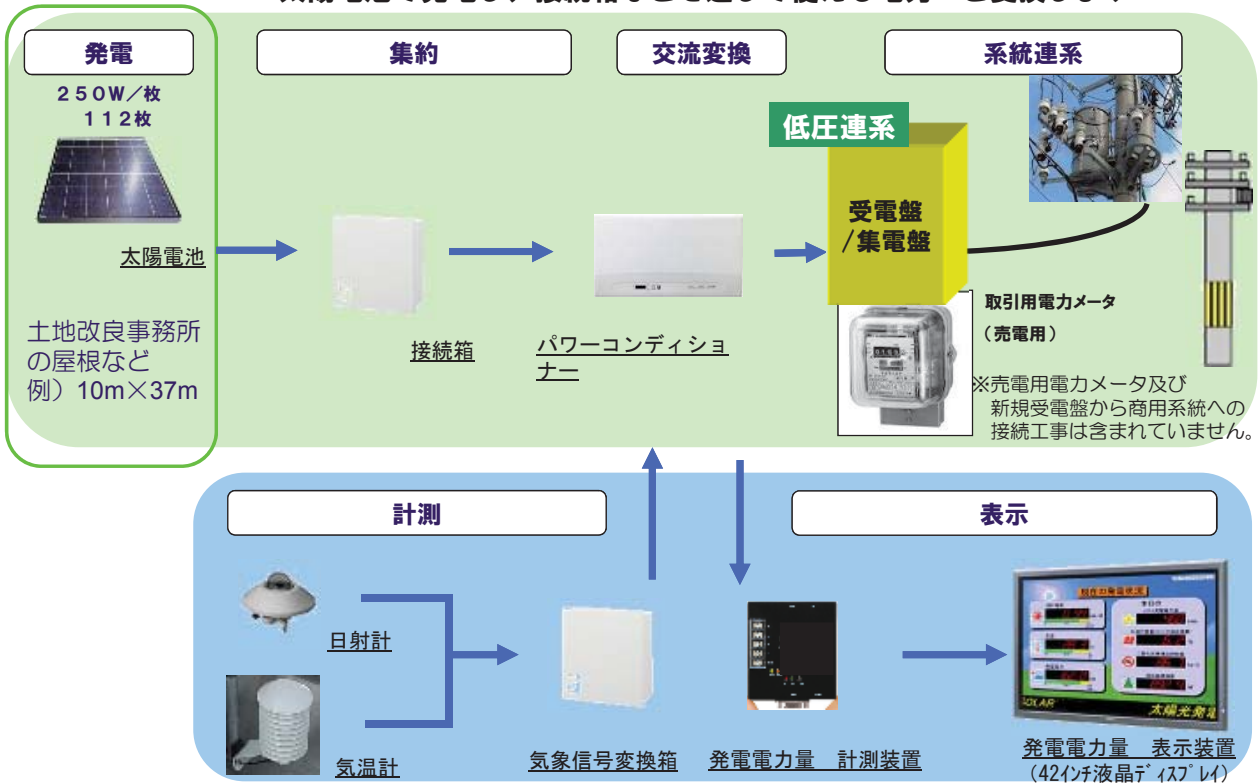

3. 環境にやさしい自然エネルギーの活用

07CONFIDENTIAL C

(パネル容量28kW)

太陽電池で発電し、接続箱などを通して使える電力へと変換します