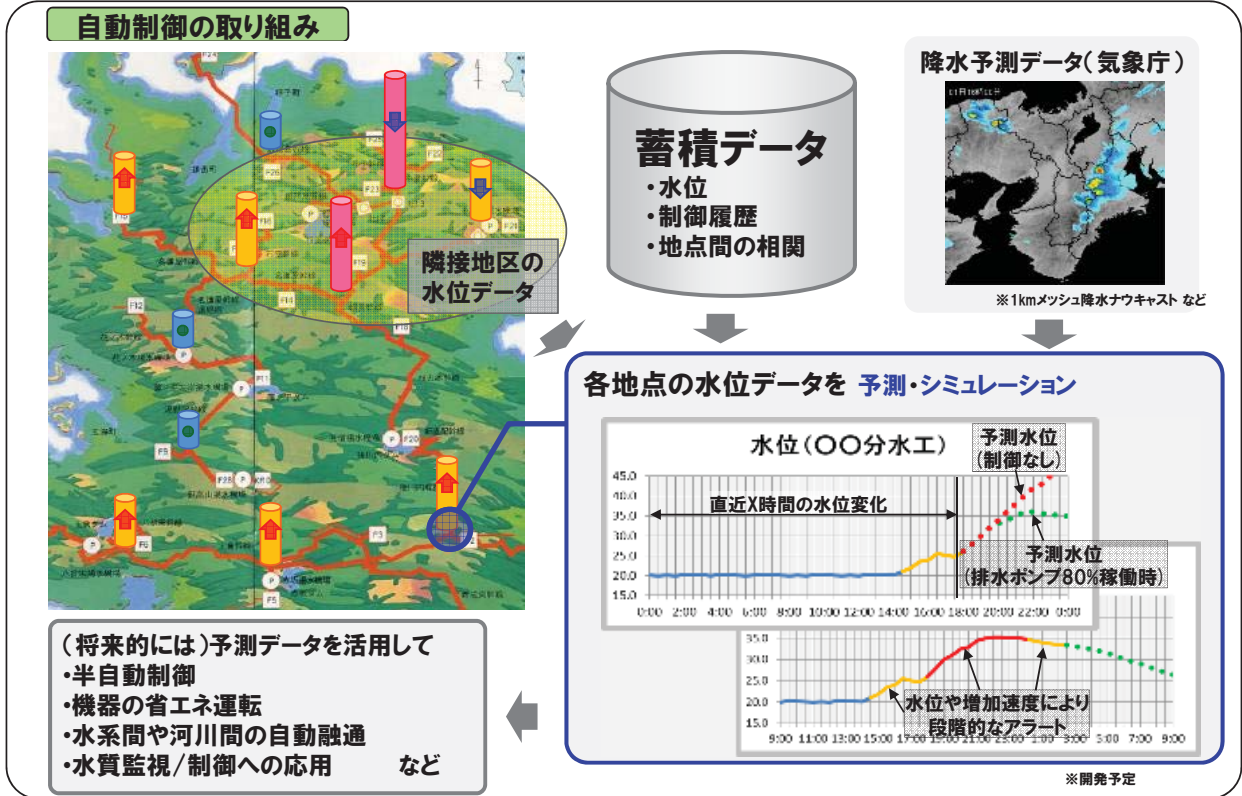

07CONFIDENTIAL C

(パネル容量28kW)

太陽電池で発電し、接続箱などを通して使える電力へと変換します

4. センシング技術の活用

オムロンはよりよい社会の実現に向け、さまざまな先進的な取り組みで貢献し続けます。

5. オムロン野洲サイトのご紹介

自然エネルギーを活用した、新しい実証実験サイトを構築します。

2013年1月 オープン予定
(場所:滋賀県野洲市)

5. オムロン野洲サイトのご紹介

07CONFIDENTIAL C

■内容

1. オムロン野洲サイトの状態確認のために映像を表示する。
2. 映像を参照しながら、機器の遠隔操作ができる。
3. 水位・発電量などの計測値を表示する。

5. オムロン野洲サイトのご紹介

07CONFIDENTIAL C

①現場に応じた最適なシステム構成のイメージを共有

自治体の皆様や土地改良区の皆様と共に、現場状況に応じたシステム構成を実際の稼働状況を確認の上、検討させて頂きたいと考えております。