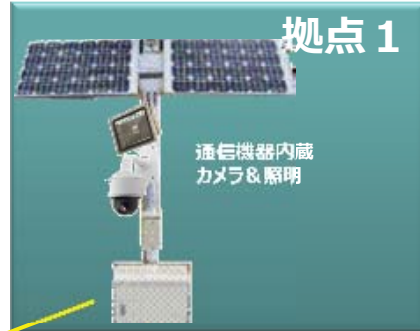

社会システム(公共インフラ)に対するソリューション提供

オムロンのPLC製品
遠隔監視・制御技術

農業用水における、水管理システムの様々な課題を解決します。

2. スマートテレメータ構想

今までに「鉄道」「交通」「環境」などの、さまざまな社会インフラに最新技術を適用

農業用水管理システムにおいても、最新技術を組み合わせることで、「安心」「安全」であり、より「便利」で「快適」な仕組みをご提供できると考えています。

2. スマートテレメータ構想

PLCを活用することで初期／保守コストを抑えた、汎用性・拡張性の高い構成です。

3. 環境にやさしい自然エネルギーの活用

07CONFIDENTIAL C

太陽光発電+蓄電池、照明、監視カメラや水位計を一体化し、電力工事が困難な場所を監視。

⋮

小水力発電による電力自給方式についてもご提案致します。

3. 環境にやさしい自然エネルギーの活用